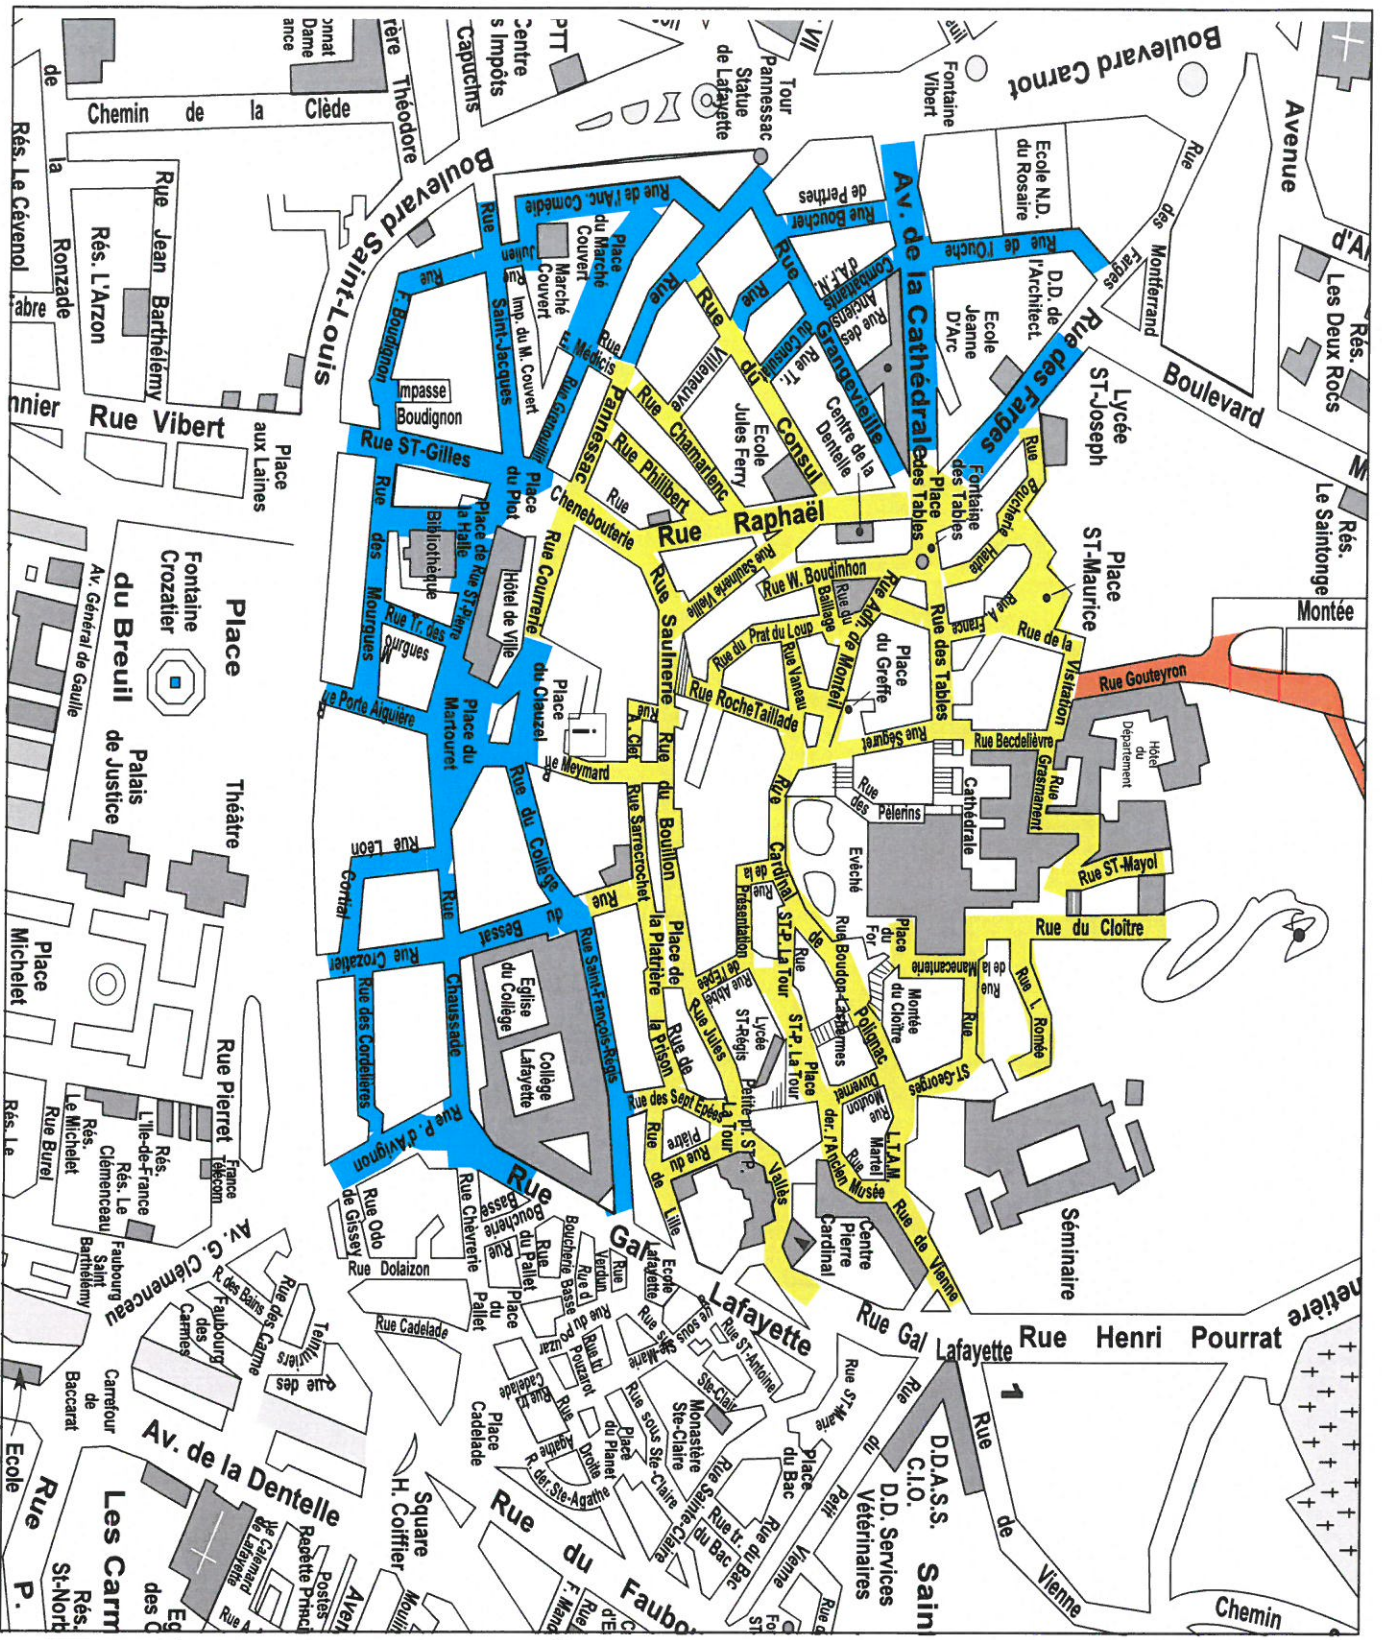

### SECTEUR GALARD

Circulation interdite : 8h30 à 24h

 Circulation interdite

### HAUTE-VILLE

Circulation interdite : 14h à 24h

 Circulation interdite

### VILLE-BASSE

Circulation interdite : 19h à 24h

 Circulation interdite

  
 Services Réglementation
   
 2018

### SECTEUR BREUIL

Circulation interdite : 19h30 à 2h

Circulation interdite

  
 Ville le PUY en VELAY
   
 Service Réglementation
   
 2018