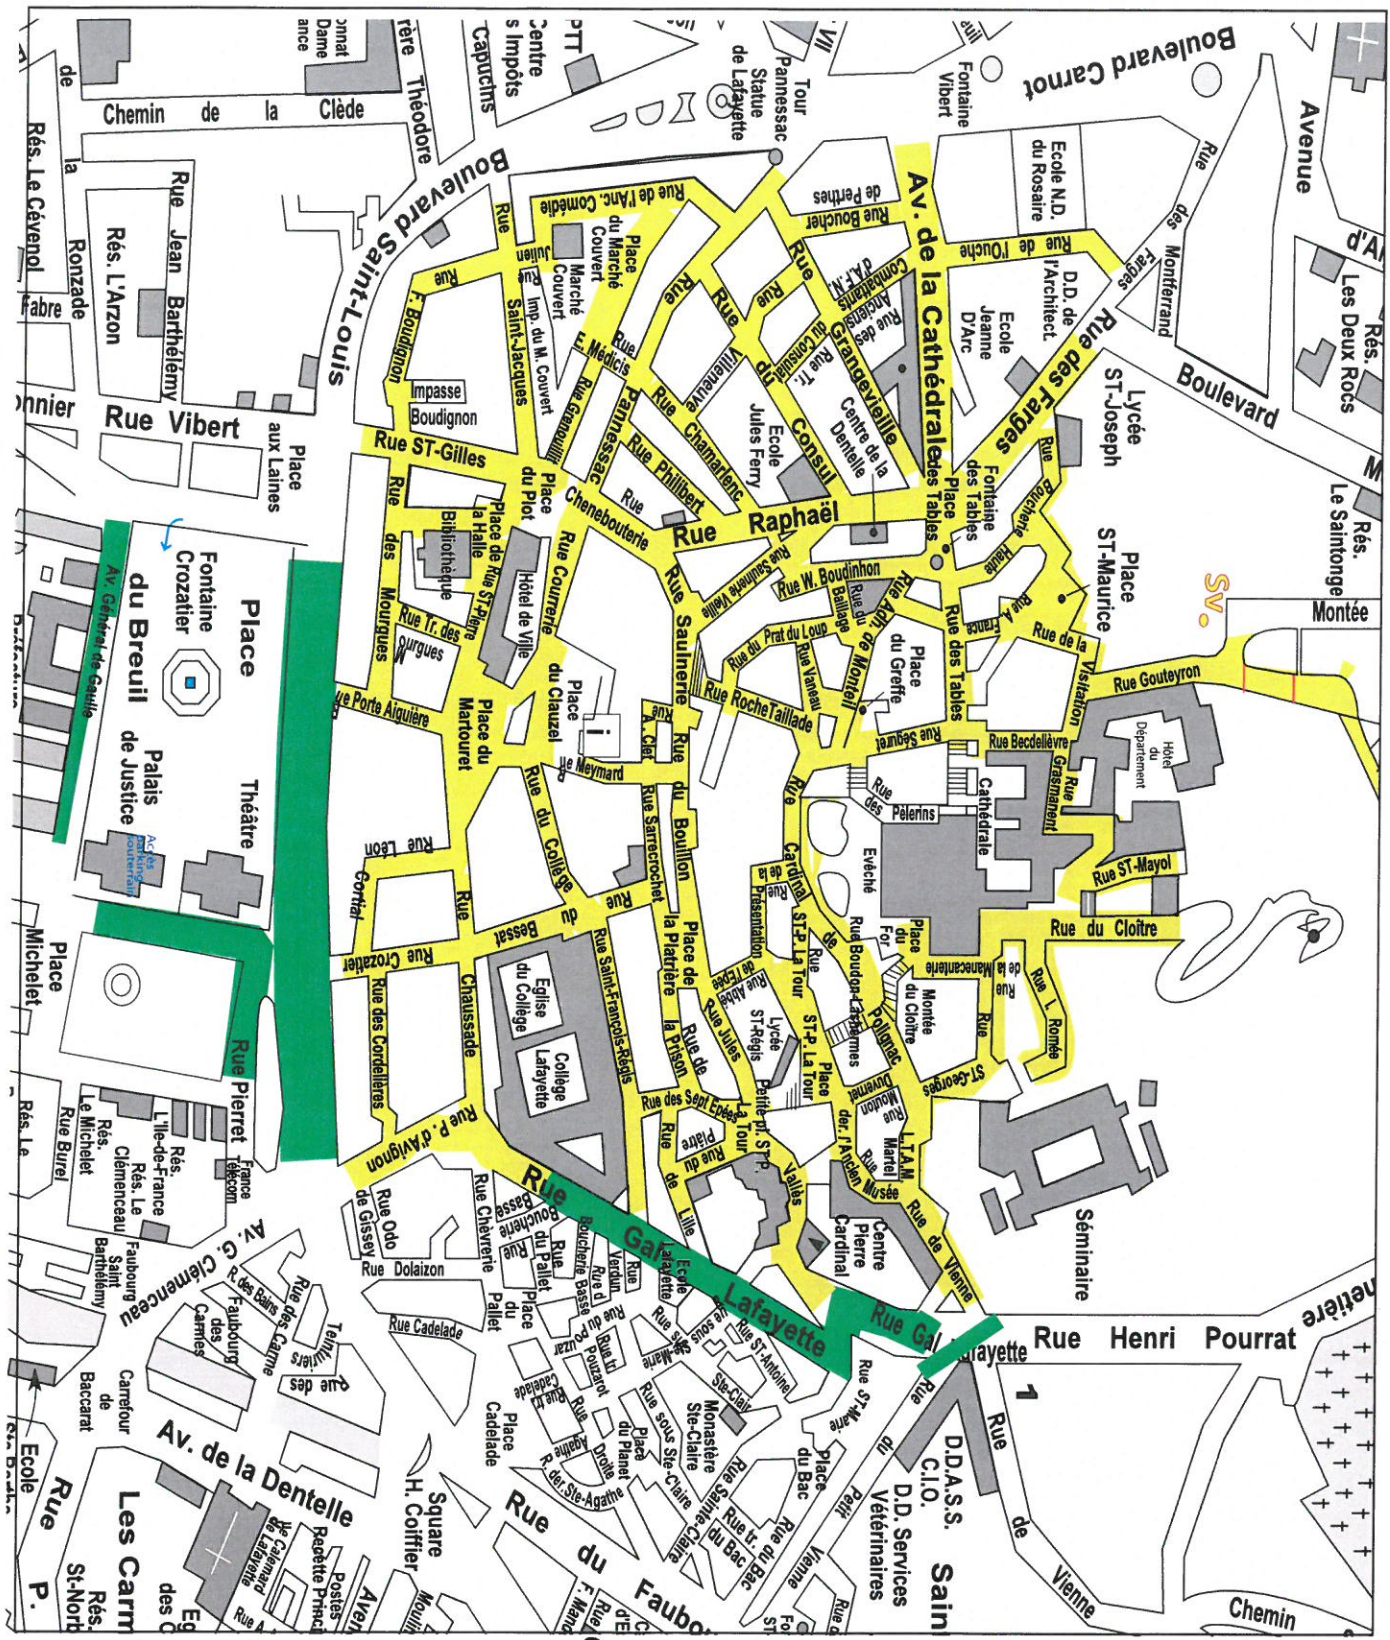

### VILLE-BASSE

Circulation interdite : 19h à 24h

 Circulation interdite

  
 Services Réglementation
   
 2018

## SAMEDI 15 SEPTEMBRE

**SECTEUR GALARD  
HAUTE-VILLE  
VILLE-BASSE**

**Circulation interdite :  
du samedi 14h au dimanche 20h**

Circulation interdite

**SECTEUR BREUIL**

**Circulation interdite : 19h30 à 2h**

Circulation interdite

barriérage à 19h30

  
**Ville le PUY**
  
**en VELAY**
  
 Service Réglementation
   
 2018

# ROI DE L'OISEAU 2018

DIMANCHE 16 SEPTEMBRE

SECTEUR GALARD  
HAUTE-VILLE  
VILLE-BASSE

Circulation Interdite : 00h à 20h

Circulation interdite

SECTEUR BREUIL

Circulation interdite : 12h30 à 20h

Circulation interdite