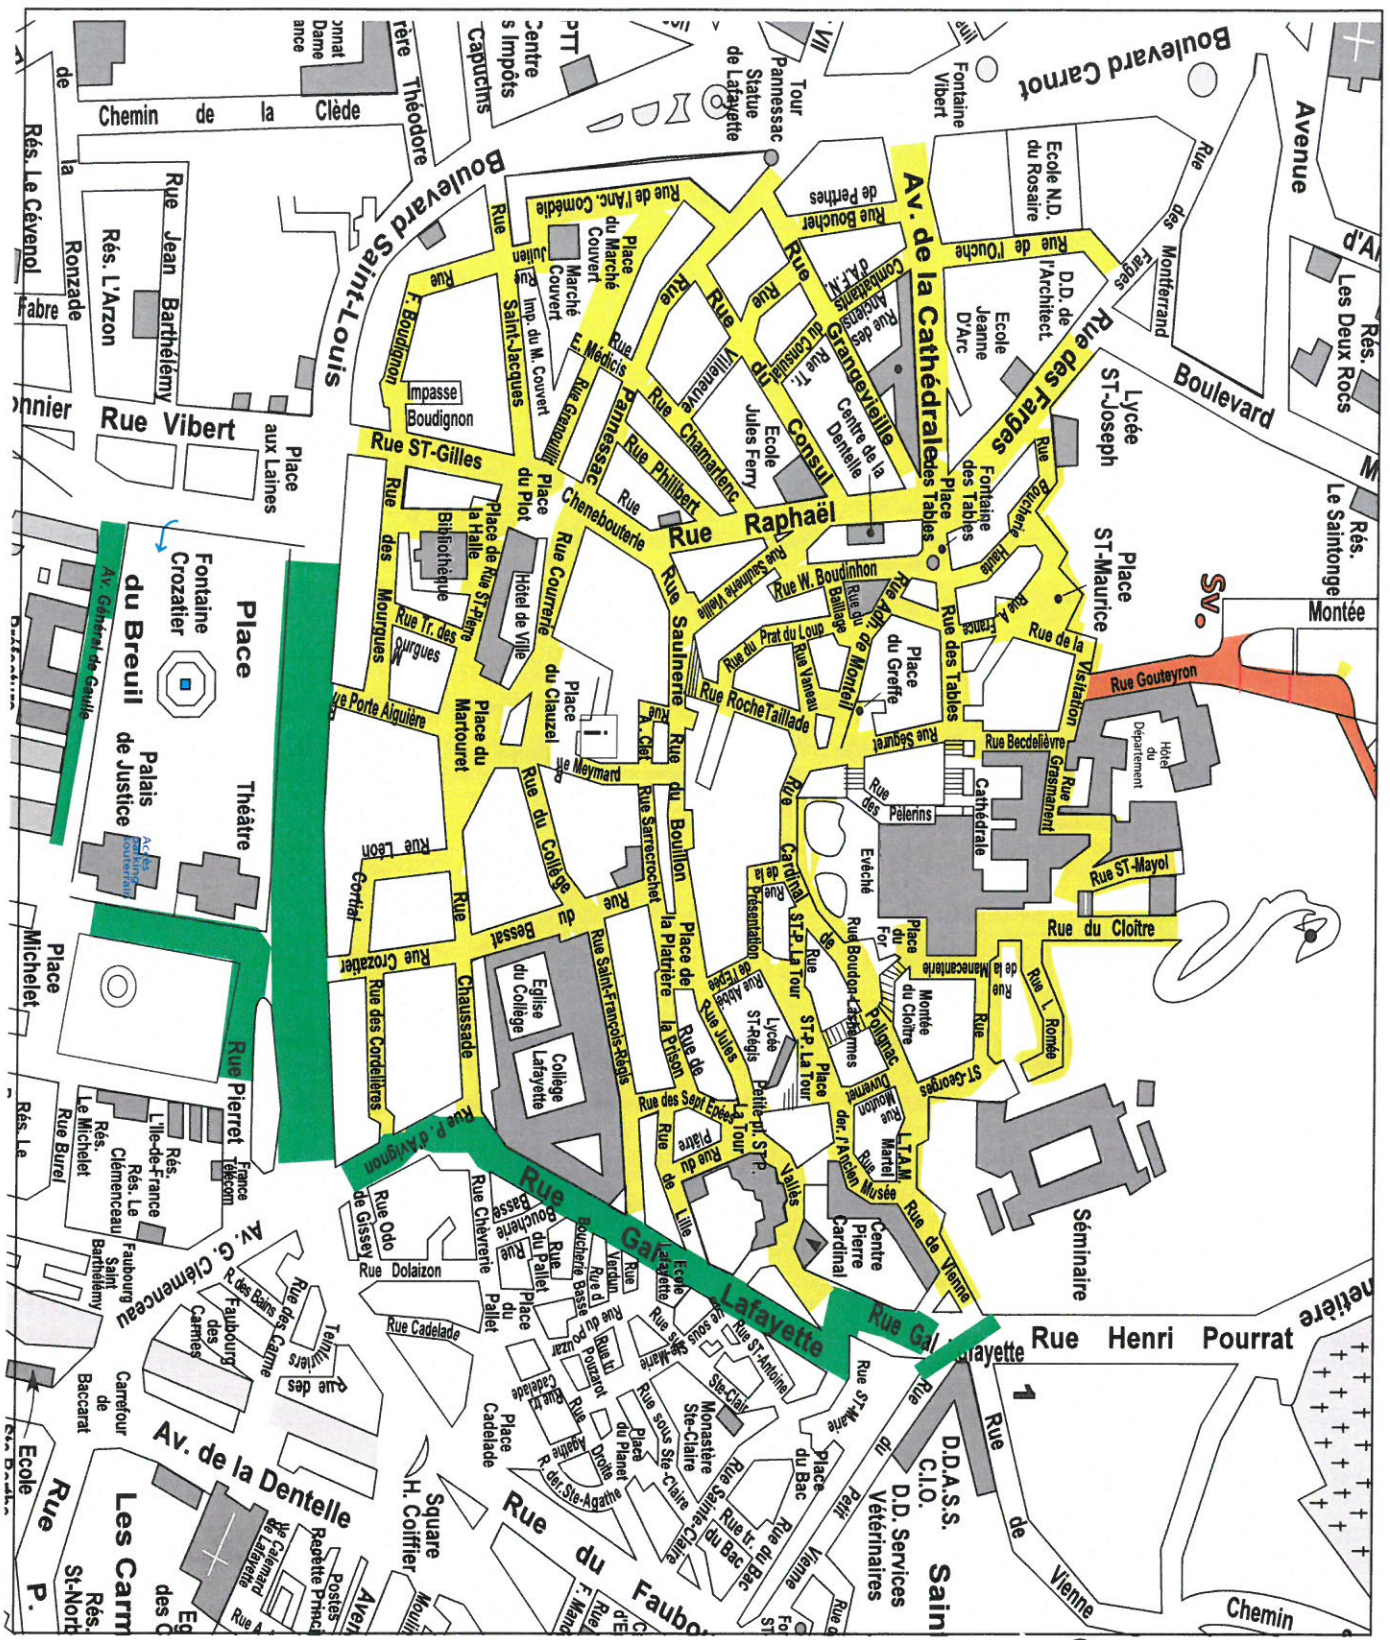

### HAUTE-VILLE

Circulation interdite : 14h à 24h

 Circulation interdite

### VILLE-BASSE

Circulation interdite : 19h à 24h

 Circulation interdite

  
 Services Réglementation
   
 2018

### SECTEUR GALARD

Circulation interdite : 8h30 à 2h

Circulation interdite

HAUTE-VILLE  
VILLE-BASSE

Circulation interdite : 14h à 2h

Circulation interdite

### SECTEUR BREUIL

Circulation interdite : 19h30 à 2h

Circulation interdite

  
 Ville le PUY en VELAY
   
 Service Réglementation
   
 2018